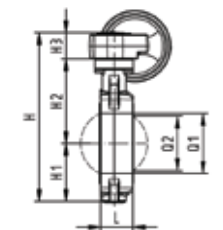

Type 563 Aqua Butterfly Valve

Standard Features

- **Size**
2"-12"
- **Body**
Glass-filled Polypropylene
Compatible with ANSI and
DIN flanges
- **Wetted Materials**
PVC, EPDM
- **Disc**
PVC
- **Stem**
304 Stainless Steel (non-wetted)
- **Seal**
EPDM
- **Movement**
Lockable lever moves in increments
of 5 degrees or available with
gear operator
- **Operating Temperature**
Maximum temperature 122°F

Type 563 Aqua Butterfly Valve

PVC

Flow Characteristics

X Open angle (%)
Y Flow factor kv (%)

kv values

DN mm	DN inch	d mm	kv 100 l/min ($\Delta p=1\text{bar}$)	Cv 100 US gal/min ($\Delta p=1\text{psi}$)	kv 100 m ³ /h ($\Delta p=1\text{bar}$)
50	2	63	1470	103	88
65	2½	75	2200	154	132
80	3	90	3000	210	180
100	4	110	6500	455	390
125	5	140	11500	805	690
150	6	160	16600	1162	1000
200	8	225	39600	2772	2380

Type 563 with Hand Lever

note: 10" and 12" max 90psi for safety

Inch	psi	Cv-value	d	D	D1 min.	D1 max.	d2	H	H1	H2	H3	L	L1	L2	Q1	Q2
2	150	103	63	19	120.0	125.0	104	264	77	134	54	45	106	205	35.74	
2½	150	154	75	19	139.7	145.0	115	277	83	140	54	46	106	205	50.93	30.60
3	150	210	90	19	150.0	160.0	131	289	89	146	54	49	106	205	64.01	46.24
4	150	455	110	19	175.0	190.5	161	325	104	167	55	56	106	255	84.46	69.96
5	150	805	140	19	210.0	215.9	187	352	117	181	55	64	106	255	110.71	94.50
6	150	1162	160	19	241.3	241.3	215	373	130	189	55	72	106	255	136.08	121.54
8	150	2772	225	19	290.0	295.0	267	435	158	210	67	73	140	408	175.62	166.23
10	150	3865	280	25	253.0	362.0	329	554	205	264	85	113	149	408	210	207
12	150	5600	315	25	400.0	432.0	379	598	228	285	85	113	149	408	256	253

Q1	Q2
35.74	
50.93	30.60
64.01	46.24
84.46	69.96
110.71	94.50
136.08	121.54
175.62	166.23
210	207
256	253

Type 563 Aqua Butterfly Valves Part Numbers

Inch	Part No. Lever	Part No. Gear
2	161 563 002	161 563 042
2½	161 563 003	161 563 043
3	161 563 004	161 563 044
4	161 563 005	161 563 045
6	161 563 007	161 563 047
8	161 563 008	161 563 048
10	161 563 009	161 563 049
12	161 563 010	161 563 050