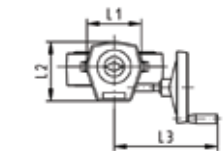

Type 563 with Hand Lever

note: 10" and 12" max 90psi for safety

Inch	psi	Cv-value	d	D	D1 min.	D1 max.	d2	H	H1	H2	H3	L	L1	L2	Q1	Q2
2	150	103	63	19	120.0	125.0	104	264	77	134	54	45	106	205	35.74	
2½	150	154	75	19	139.7	145.0	115	277	83	140	54	46	106	205	50.93	30.60
3	150	210	90	19	150.0	160.0	131	289	89	146	54	49	106	205	64.01	46.24
4	150	455	110	19	175.0	190.5	161	325	104	167	55	56	106	255	84.46	69.96
5	150	805	140	19	210.0	215.9	187	352	117	181	55	64	106	255	110.71	94.50
6	150	1162	160	19	241.3	241.3	215	373	130	189	55	72	106	255	136.08	121.54
8	150	2772	225	19	290.0	295.0	267	435	158	210	67	73	140	408	175.62	166.23
10	150	3865	280	25	253.0	362.0	329	554	205	264	85	113	149	408	210	207
12	150	5600	315	25	400.0	432.0	379	598	228	285	85	113	149	408	256	253

Type 563 Gear Operator

Inch	psi	Cv-value	d	D	D1 min.	D1 max.	d2	H	H1	H2	H3	L	L1	L2	L3
2	150	103	63	19	120.0	125.0	104	264	77	134	54	45	106	205	236
2½	150	154	75	19	139.7	145.0	115	277	83	140	54	46	106	205	236
3	150	210	90	19	150.0	160.0	131	289	89	146	54	49	106	205	236
4	150	455	110	19	175.0	190.5	161	325	104	167	55	56	106	255	236
5	150	805	140	19	210.0	215.9	187	352	117	181	55	64	106	255	236
6	150	1162	160	19	241.3	241.3	215	373	130	189	55	72	106	255	236
8	150	2772	225	19	290.0	295.0	267	435	158	210	67	73	140	408	236
10	150	3865	280	25	353.0	362.0	329	529	205	264	60	113	134	151	261
12	150	5600	315	25	400.0	432.0	379	573	228	285	60	113	134	151	261

Q1	Q2
35.74	
50.93	30.60
64.01	46.24
84.46	69.96
110.71	94.50
136.08	121.54
175.62	166.23
210	207
256	253

Type 563 Aqua Butterfly Valves Part Numbers

Inch	Part No. Lever	Part No. Gear
2	161 563 002	161 563 042
2½	161 563 003	161 563 043
3	161 563 004	161 563 044
4	161 563 005	161 563 045
6	161 563 007	161 563 047
8	161 563 008	161 563 048
10	161 563 009	161 563 049
12	161 563 010	161 563 050