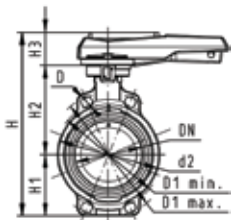

Type 563 Aqua Butterfly Valve

Standard Features

- **Size**
2"-12"
- **Body**
Glass-filled Polypropylene
Compatible with ANSI and
DIN flanges
- **Wetted Materials**
PVC, EPDM
- **Disc**
PVC
- **Stem**
304 Stainless Steel (non-wetted)
- **Seal**
EPDM
- **Movement**
Lockable lever moves in increments
of 5 degrees or available with
gear operator
- **Operating Temperature**
Maximum temperature 122°F

Type 563 Aqua Butterfly Valve

PVC

Flow Characteristics

X Open angle (%)
Y Flow factor kv (%)

kv values

DN mm	DN inch	d mm	kv 100 l/min ($\Delta p=1\text{bar}$)	Cv 100 US gal/min ($\Delta p=1\text{psi}$)	kv 100 m ³ /h ($\Delta p=1\text{bar}$)
50	2	63	1470	103	88
65	2½	75	2200	154	132
80	3	90	3000	210	180
100	4	110	6500	455	390
125	5	140	11500	805	690
150	6	160	16600	1162	1000
200	8	225	39600	2772	2380

Type 563 with Hand Lever

note: 10" and 12" max 90psi for safety

Inch	psi	Cv-value	d	D	D1 min.	D1 max.	d2	H	H1	H2	H3	L	L1	L2	Q1	Q2
2	150	103	63	19	120.0	125.0	104	264	77	134	54	45	106	205	35.74	
2½	150	154	75	19	139.7	145.0	115	277	83	140	54	46	106	205	50.93	30.60
3	150	210	90	19	150.0	160.0	131	289	89	146	54	49	106	205	64.01	46.24
4	150	455	110	19	175.0	190.5	161	325	104	167	55	56	106	255	84.46	69.96
5	150	805	140	19	210.0	215.9	187	352	117	181	55	64	106	255	110.71	94.50
6	150	1162	160	19	241.3	241.3	215	373	130	189	55	72	106	255	136.08	121.54
8	150	2772	225	19	290.0	295.0	267	435	158	210	67	73	140	408	175.62	166.23
10	150	3865	280	25	253.0	362.0	329	554	205	264	85	113	149	408	210	207
12	150	5600	315	25	400.0	432.0	379	598	228	285	85	113	149	408	256	253