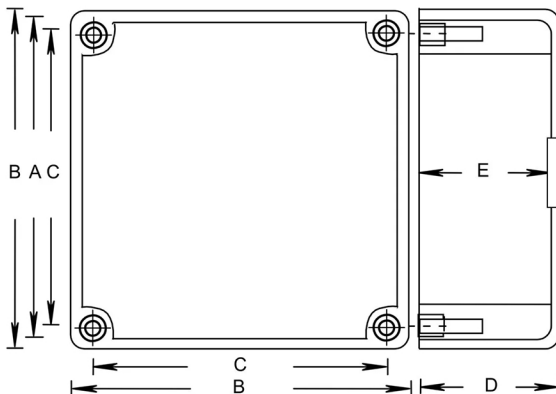

RIGID PVC CONDUIT FITTINGS - KRALOY

ISSUE DATE:
DATE D'EMISSION: 2002 06 20

JB552 JUNCTION BOXES

SUPERCEDES:
REMPLECE: 2001 07 20

2

PRODUCT CODE	PART NUMBER	NOMINAL SIZE		A		B		C	
		(in)	(mm)	(in)	(mm)	(in)	(mm)	(in)	(mm)
078245	JB 552	5	129	4.680	119	5.000	127	4.485	114

PRODUCT CODE	PART NUMBER	NOMINAL SIZE		D		E	
		(in)	(mm)	(in)	(mm)	(in)	(mm)
078245	JB 552	5	129	2.160	55	2.000	51

PRODUCT CODE	PART NUMBER	NOMINAL SIZE		GASKET CODE	INSERT CODE	SCREW CODE	VOLUME	
		(in)	(mm)				(cu. in)	(cu. cm)
078245	JB 552	5	129	097733	072538(4)	072522 (6)	40.0	656.0